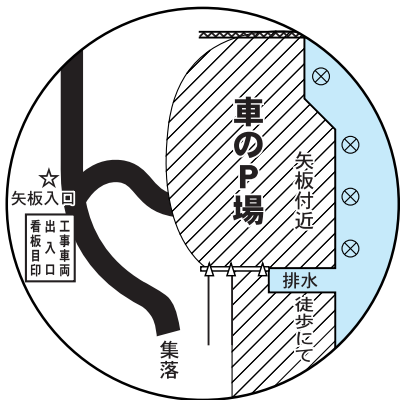

# コバボー東港釣りマップ

## ①南ふ頭

## ③矢板付近