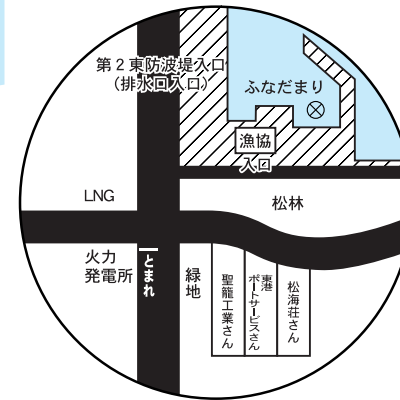

網代周辺

⊗	釣りの好ポイント	—	潮流の流れがある
(-10)	水深	○	車止の防具
⊘	立入禁止区域	⊘	縦提
■	車輛通行可能	⊘	車止の工事入口
▨	釣り可能区域	⊘	金網

つり具のコンビニ
コバヤシ
ボート

リサイクル査定無料・釣船予約受付け中
釣具・リサイクル・釣餌・食品・ボート・船外機販売・保管・修理・免許案内
東港 コバヤシボート 発行
TEL (025) 256-2020
FAX (025) 256-2410
http://www.kobabo.com

※つり場はみんなのものです。ゴミは必ず持って帰りましょう！
みんなでマナー守って楽しいつりしましょう。

豊栄パークینگエリア
※新発田方面から来た方はここでUターンして下さい