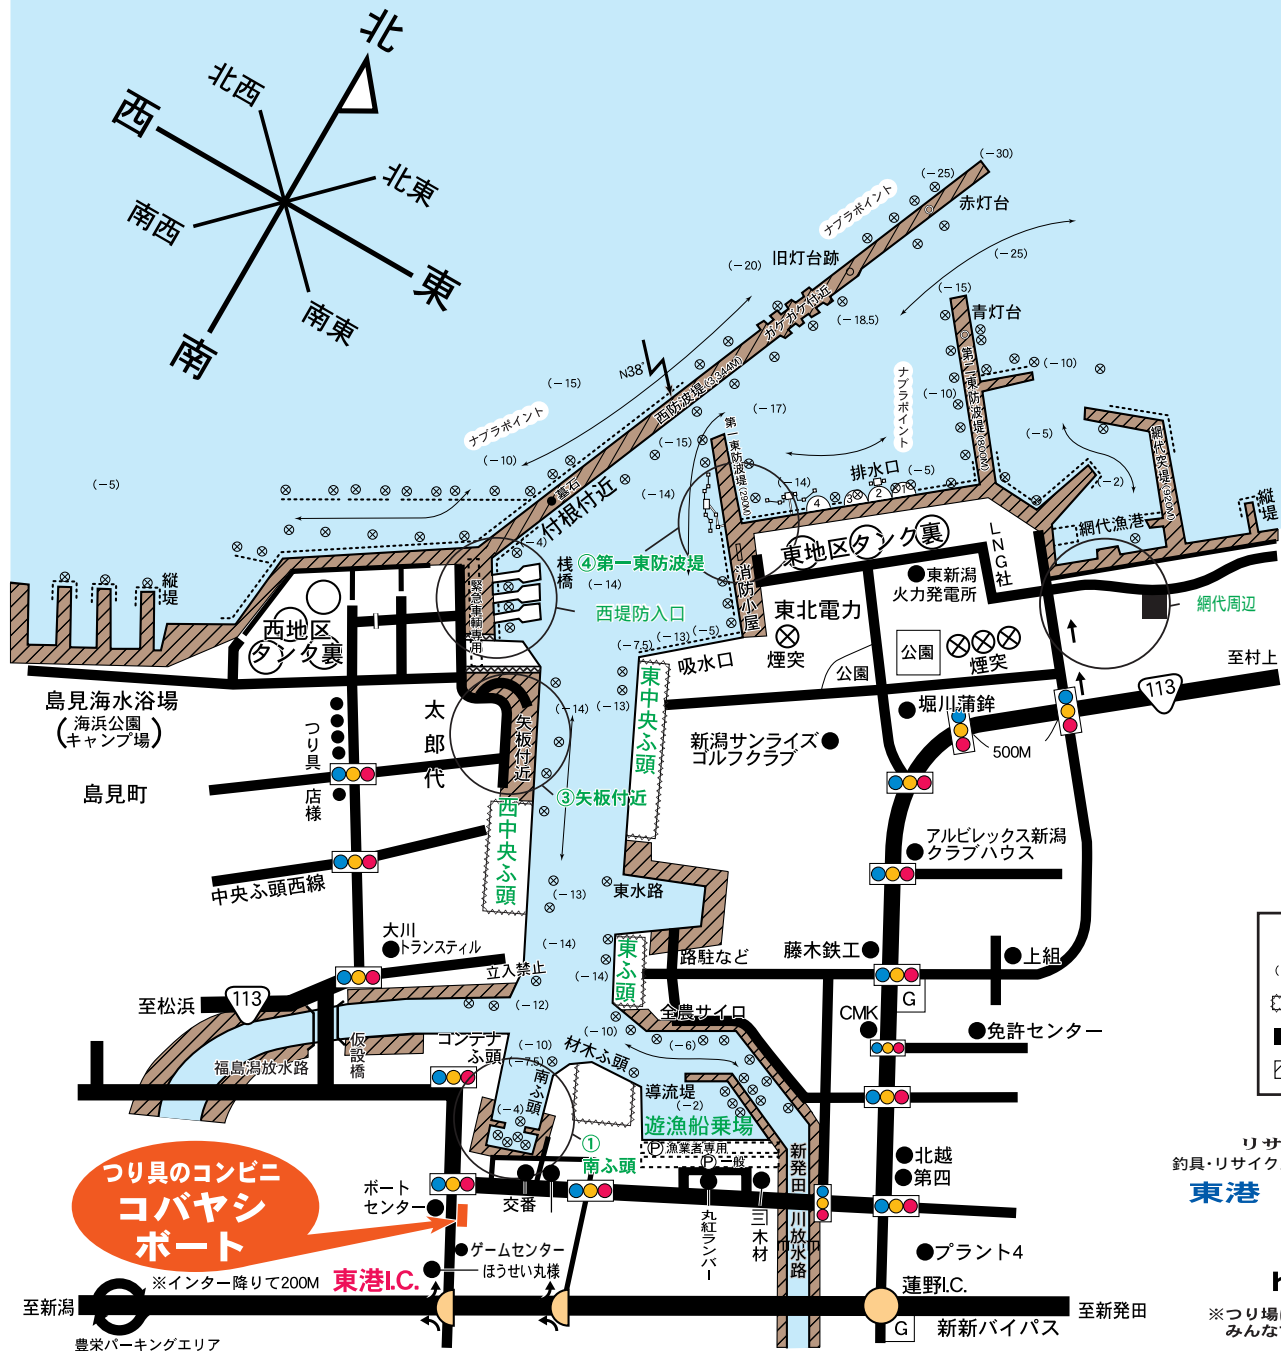

網代周辺

⊗	釣りの好ポイント	—	潮流の流れがある
(-10)	水深	○	車止の防具
⊘	立入禁止区域	⊘	縦提
■	車輛通行可能	⊘	車止の工事入口
▨	釣り可能区域	⊘	金網

つり具のコンビニ
コバヤシ
ボート

リサイクル査定無料・釣船予約受付け中
釣具・リサイクル・釣餌・食品・ボート・船外機販売・保管・修理・免許案内
東港 コバヤシボート 発行
TEL (025) 256-2020
FAX (025) 256-2410
http://www.kobabo.com

※つり場はみんなのものです。ゴミは必ず持って帰りましょう！
みんなでマナー守って楽しいつりしましょう。

豊栄パークینگエリア
※新発田方面から来た方はここでUターンして下さい