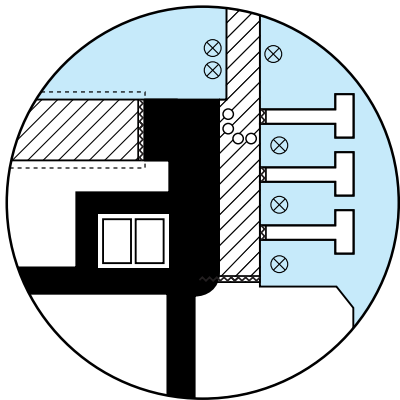

# コバボー東港釣りマップ

## ①南ふ頭

## 西堤防入口

## ③矢板付近