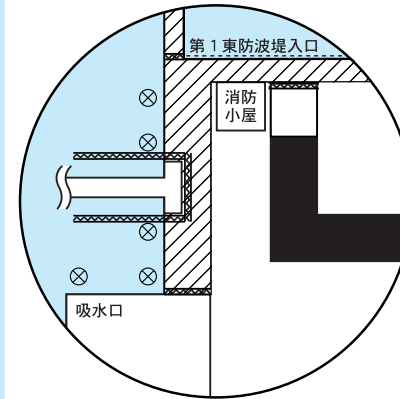

コバボー東港釣りマップ

①南ふ頭

西堤防入口

③矢板付近

④第一東防波堤

網代周辺

⊗	釣りの好ポイント	—	潮流の流れがある
(-10)	水深	○	車止の防具
⊘	立入禁止区域	⊘	縦提
■	車輛通行可能	⊘	車止の工事入口
▨	釣り可能区域	⊘	金網

つり具のコンビニ
コバヤシ
ボート

リサイクル査定無料・釣船予約受付け中
釣具・リサイクル・釣餌・食品・ボート・船外機販売・保管・修理・免許案内
東港 コバヤシボート 発行
TEL (025) 256-2020
FAX (025) 256-2410
http://www.kobabo.com

※つり場はみんなのものです。ゴミは必ず持って帰りましょう！
みんなでマナー守って楽しいつりしましょう。

豊栄パークینگエリア
※新発田方面から来た方はここでUターンして下さい