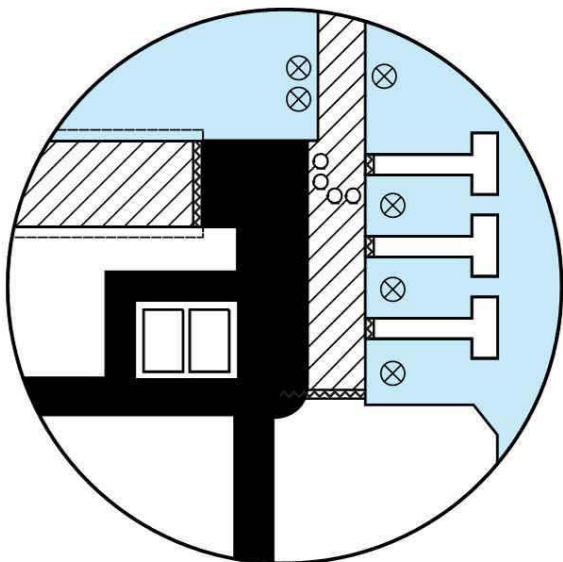

コバボー東港釣りマップ

①南ふ頭

②西堤防入口

③矢板付近

④第一東防波堤

⑤網代周辺

- ⊗釣りの好ポイント
-車両止の防具
- (-10) ...水深
-立入禁止区域
-縦堤
-車輦通行可能
-車輦止の工事入口
-釣り可能区域
-金網
-潮流の流れがある

つり具のコンビニ
コバヤシ
ポート