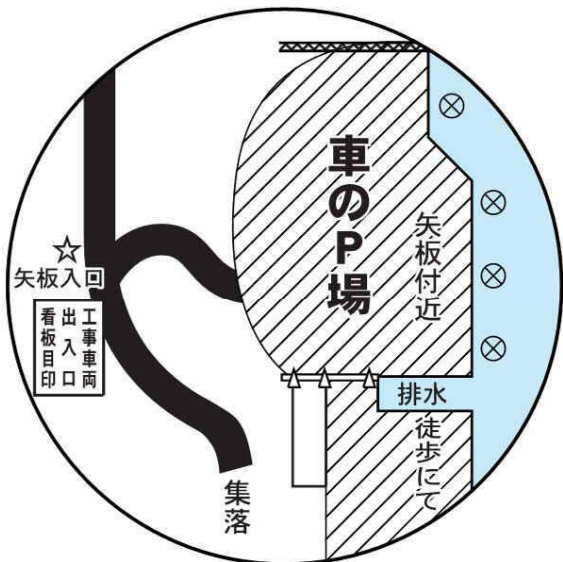

コバボー東港釣りマップ

①南ふ頭

②西堤防入口

③矢板付近

④第一東防波堤

⑤網代周辺

- ⊗釣りの好ポイント
-車両止の防具
- (-10) ...水深
-立入禁止区域
-縦堤
-車輦通行可能
-車輦止の工事入口
-釣り可能区域
-金網
-潮流の流れがある

つり具のコンビニ
コバヤシ
ポート