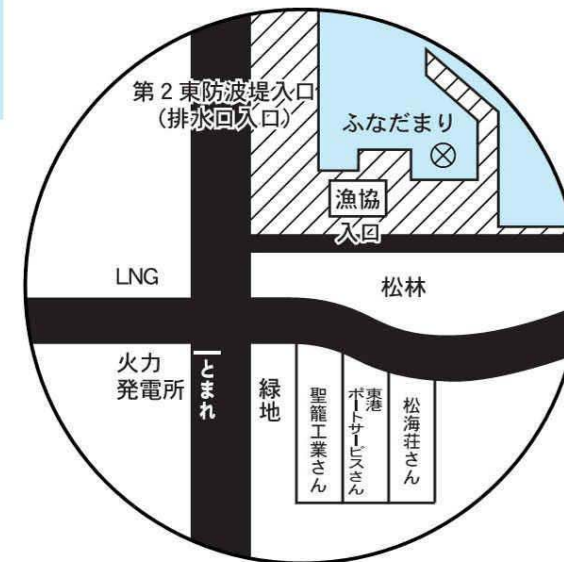

コバボー東港釣りマップ

①南ふ頭

②西堤防入口

③矢板付近

④第一東防波堤

⑤網代周辺

- ⊗釣りの好ポイント
-車両止の防具
- (-10) ...水深
-立入禁止区域
-縦堤
-車輦通行可能
-車輦止の工事入口
-釣り可能区域
-金網
-潮流の流れがある

つり具のコンビニ
コバヤシ
ポート