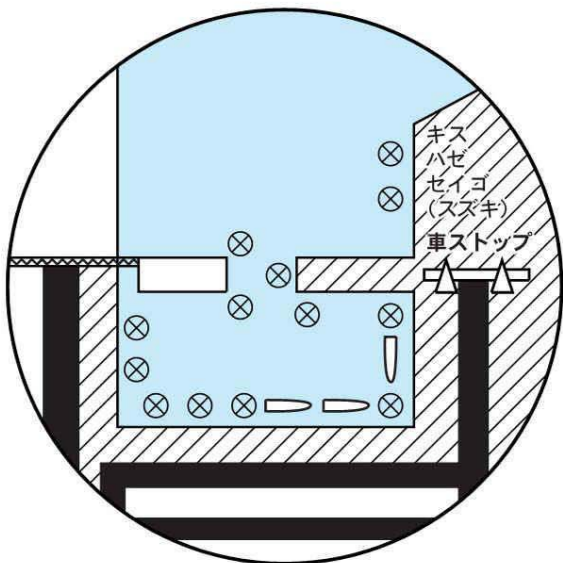

コバボー東港釣りマップ

①南ふ頭

②西堤防入口

③矢板付近

④第一東防波堤

⑤網代周辺

- ⊗釣りの好ポイント
-車両止の防具
- (-10) ...水深
-立入禁止区域
-縦堤
-車輦通行可能
-車輦止の工事入口
-釣り可能区域
-金網
-潮流の流れがある

つり具のコンビニ
コバヤシ
ポート