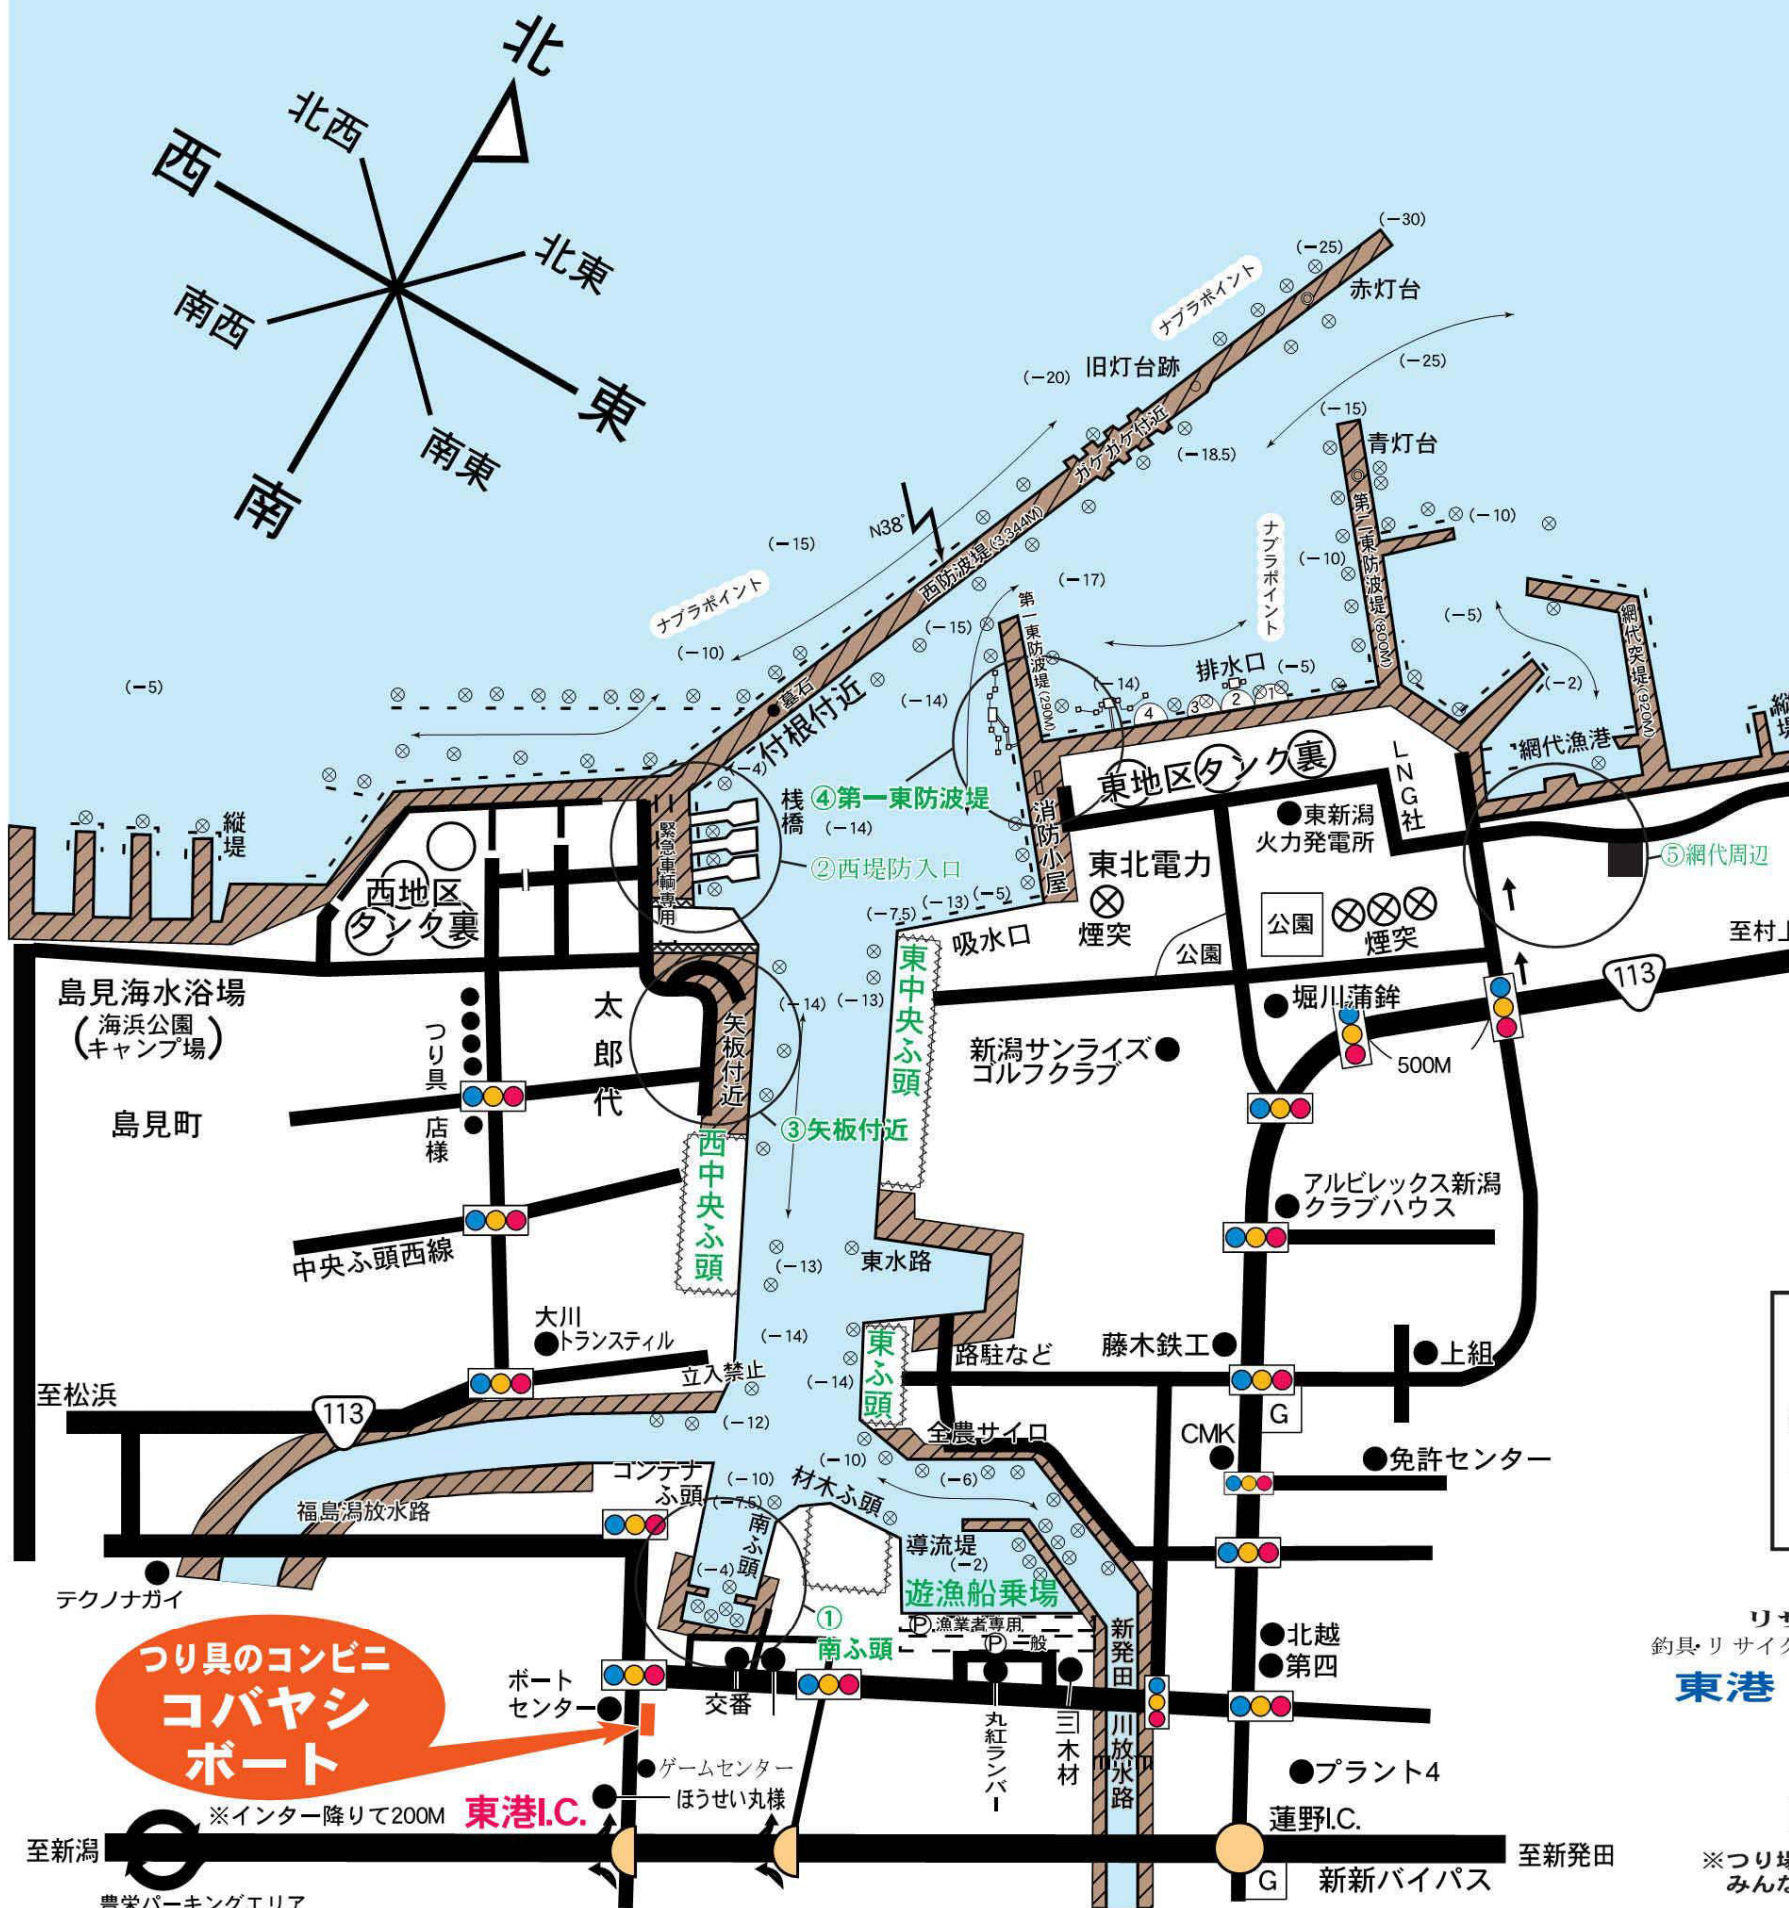

コバボー東港釣りマップ

①南ふ頭

②西堤防入口

③矢板付近

④第一東防波堤

⑤網代周辺

- ⊗釣りの好ポイント
-車両止の防具
- (-10) ...水深
-立入禁止区域
-縦堤
-車輦通行可能
-車輦止の工事入口
-釣り可能区域
-金網
-潮流の流れがある

つり具のコンビニ
コバヤシ
ポート

※インター降りて200M 東港I.C.

豊栄パーキングエリア
※新発田方面から来た方はここでUターンして下さい

リサイクル査定無料・釣船予約受け中
釣具・リサイクル・釣餌・食品・ボート・船外機販売・保管・修理・免許案内
東港 コバヤシポート 発行
TEL (025) 256-2020
FAX (025) 256-2410
<http://www.kobabo.com>

※つり場はみんなのものです。ゴミは必ず持って帰りましょう！
みんなでマナー守って楽しいつりをしよう。