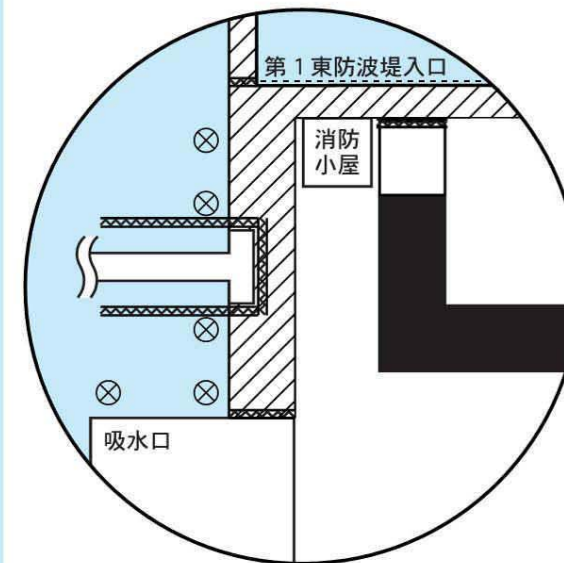

コバボー東港釣りマップ

①南ふ頭

②西堤防入口

③矢板付近

④第一東防波堤

⑤網代周辺

- ⊗釣りの好ポイント
-車両止の防具
- (-10) ...水深
-立入禁止区域
-縦堤
-車輦通行可能
-車輦止の工事入口
-釣り可能区域
-金網
-潮流の流れがある

つり具のコンビニ
コバヤシ
ポート